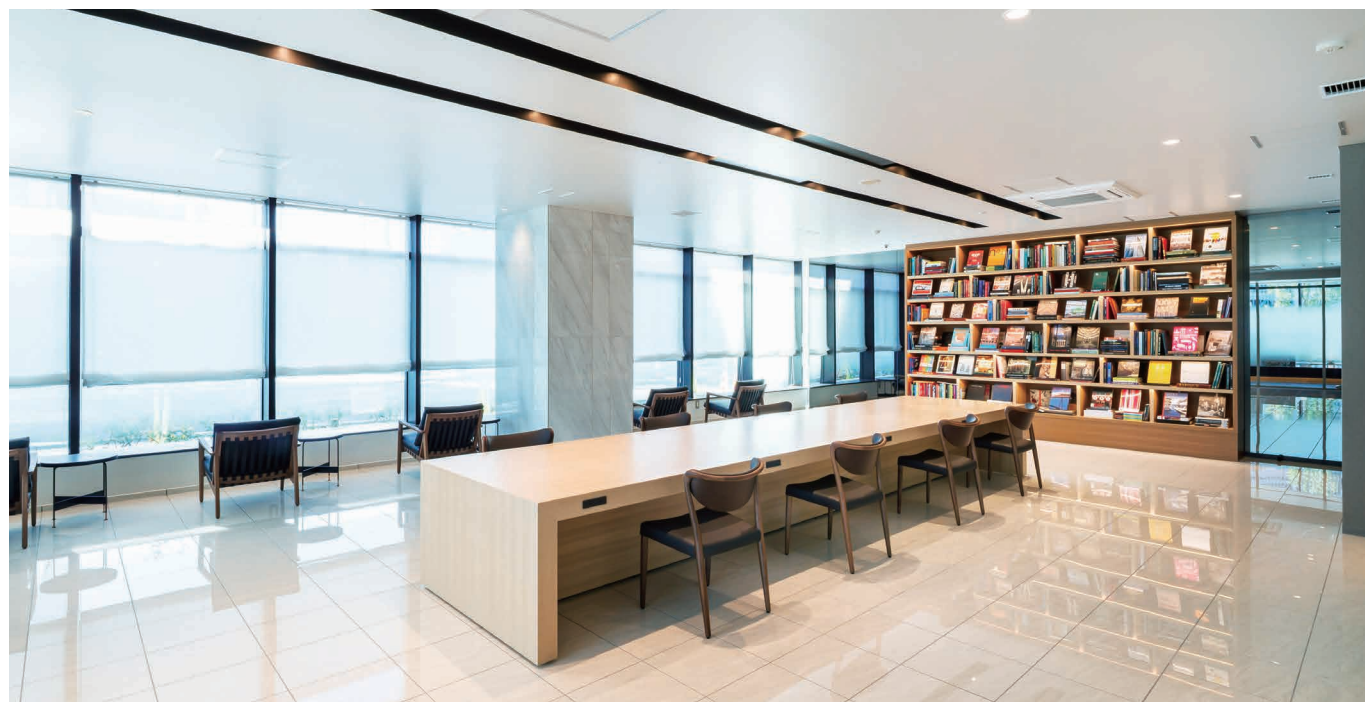

APARTMENT

マンション棟

エントランス 深みのある黒を基調としたエントランスは、計算されたライティングでドラマチックな陰影を描き出し、建物の個性を際立たせます。

新潟の新しい時代を創るタワーレジデンス。
ラグジュアリーな空間と佇まいが、住まう人の心を昂らせます。

共用スペース 窓から差し込む柔らかな光と外に広がる景色で贅沢な時間を愉しめる共用スペース。壁一面を埋め尽くすブックシェルフには、日常に新しい彩りとインスピレーションを与える「知」の集積が並びます。

VOCATIONAL SCHOOL

オフィス棟／専門学校

教室

フロアごとに床面のカラーリングを施した教室。明るく開放的な空間は、学生たちの自由な発想を導き出します。

最先端の設備を揃えた専門学校フロア。
利便性・快適性も備え、新しい学びのステージを彩ります。

学生ホール

剥き出しの天井面が印象的な学生ホール。休憩を取るスペースの他、知的な交流の場として学生たちの感性を育みます。

OFFICE

オフィス棟／オフィス

オフィススペース 柱のない大空間が、企業の急成長やワークスタイルの変化に柔軟に応え、ビジネスの可能性をどこまでも広げます。

多様なワークスタイルに合わせて自由にレイアウト可能な空間で、スタートアップから成熟した企業まで、あらゆる挑戦を受け止めます。

Nラウンジ

空間の中央に配置された植栽により、デジタルな日常に安らぎとリズムをもたらすラウンジスペース。

PARKING

駐車場

8階建ての立体駐車スペース。517台の自動車が駐車可能です。