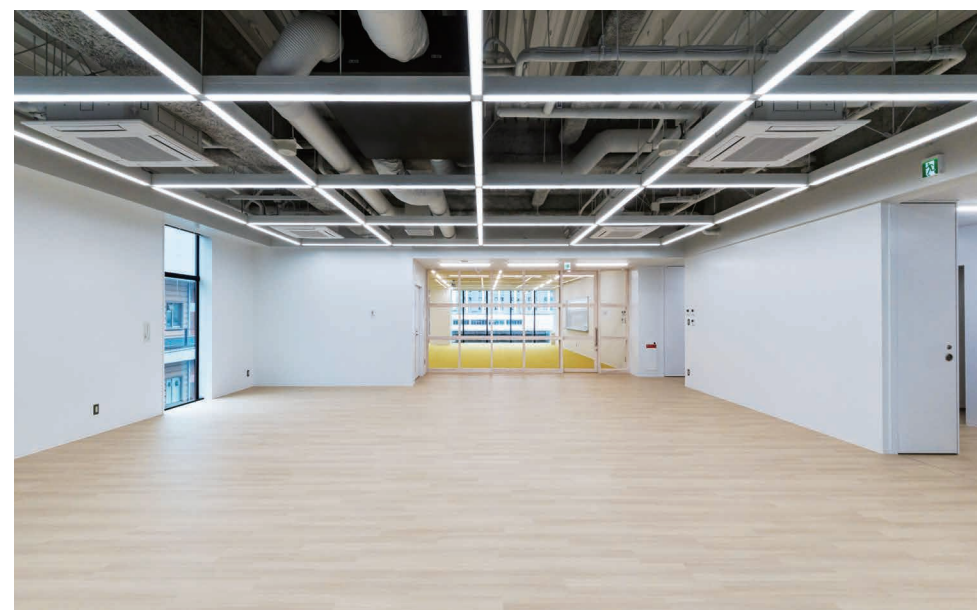

APARTMENT

マンション棟

エントランス 深みのある黒を基調としたエントランスは、計算されたライティングでドラマチックな陰影を描き出し、建物の個性を際立たせます。

新潟の新しい時代を創るタワーレジデンス。
ラグジュアリーな空間と佇まいが、住まう人の心を昂らせます。

共用スペース 窓から差し込む柔らかな光と外に広がる景色で贅沢な時間を愉しめる共用スペース。壁一面を埋め尽くすブックシェルフには、日常に新しい彩りとインスピレーションを与える「知」の集積が並びます。

VOCATIONAL SCHOOL

オフィス棟／専門学校

教室

フロアごとに床面のカラーリングを施した教室。明るく開放的な空間は、学生たちの自由な発想を導き出します。

最先端の設備を揃えた専門学校フロア。
利便性・快適性も備え、新しい学びのステージを彩ります。

学生ホール

剥き出しの天井面が印象的な学生ホール。休憩を取るスペースの他、知的な交流の場として学生たちの感性を育みます。

OFFICE

オフィス棟／オフィス

オフィススペース 柱のない大空間が、企業の急成長やワークスタイルの変化に柔軟に応え、ビジネスの可能性をどこまでも広げます。

多様なワークスタイルに合わせて自由にレイアウト可能な空間で、スタートアップから成熟した企業まで、あらゆる挑戦を受け止めます。

Nラウンジ

空間の中央に配置された植栽により、デジタルな日常に安らぎとリズムをもたらすラウンジスペース。

PARKING

駐車場

8階建ての立体駐車スペース。517台の自動車が駐車可能です。